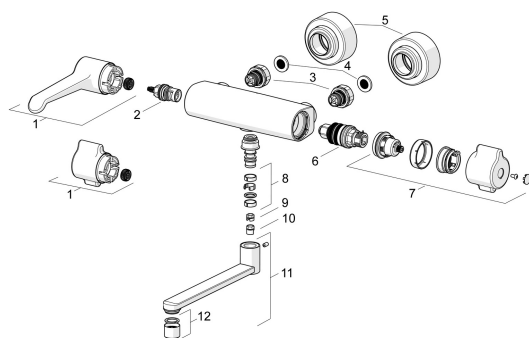

### SP08806202

	Název	Kód
01	Rukojeť regulátoru průtoku, L=150 mm Chrom	1004311V
01	Rukojeť regulátoru průtoku Chrom	1006423V
02	Vršek, G1/2	59914207
03	Kombinovat	59914472
04	Těsnění s filtrem, G3/4	59911076
05	Kryt příruby Chrom	1006473V
06	Termoelement/Kartuše, 3,4	59914114
07	Ovladač regulátoru teploty Chrom	1006058V
08	Těsnění výtokového ramene Chrom	59914720
09	Omezovač, 120°	59914728
10	Omezovač, 60° / 0°	59914264
11	Výtokové rameno, L=200 Chrom	59914659
12	Aerator, M22x1 STD PL HC A Laminar Chrom	1003610V