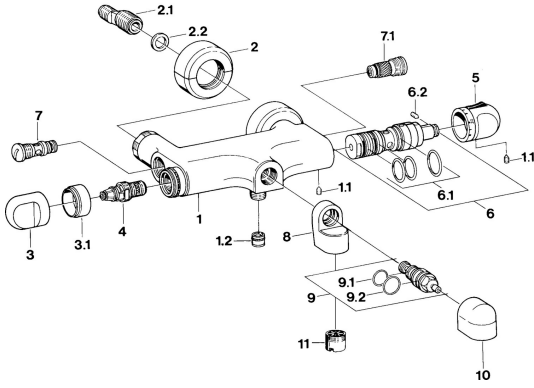

EAN: 4057304013805
static.hansa.com/08741125

Ersatzteile

SP08741125

	Name	Art.-Nr.
1.1	Schraube, M6x9.5	59901609
1.2	Rückschlagventil	59905714
2	Rosetten (2 Stück) Chrom Ausgelaufen	59911022
2.1	Exzenter-Anschluss, G3/4xG1/2, DN15	59910254
2.2	Haltering, 23.9x15.2x2	59902689
3	Griff Chrom Ausgelaufen	59910211
4	Oberteil, G1/2	59905114
5	Temperatureinstellgriff Chrom Ausgelaufen	59910301
6	Thermostatkartusche Ausgelaufen	59910430
6.1	O-Ring, d 27x2	59901532
6.2	Schraube, M4x4	59901027
7.1	Durchflussbegrenzer Ausgelaufen	59901586
9	Umsteller, automatisch Ausgelaufen	59910907
9.1	Dichtung, 25x21x1.5 Ausgelaufen	59902318
9.3	Dichtungskit	59904791
11	Luftsprudler, M28x1 Ausgelaufen	59901554