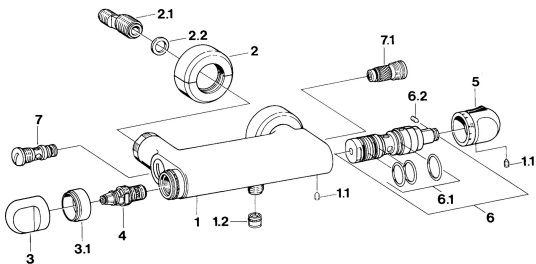

### SP08720125

	Názov	Kód
1.1	Skrutka, M6x9.5	59901609
1.2	Spätný ventil	59905714
2	Sada krycích ružíc (2 ks) Chróm <b>Ukončené</b>	59911022
2.1	Excentrická spojka, G3/4xG1/2, DN15	59910254
2.2	Tesniaci krúžok, 23,9x15,2x2	59902689
3	Rukoväť Chróm <b>Ukončené</b>	59910211
4	Sedlo, G1/2	59905114
5	Rukoväť regulátora teploty Chróm <b>Ukončené</b>	59910301
6	Termoelement/Kartuš <b>Ukončené</b>	59910430
6.1	O-krúžok, d 27x2	59901532
6.2	Skrutka, M4x4	59901027
7.1	Regulátor prietoku <b>Ukončené</b>	59901586
9	Prepínač <b>Ukončené</b>	59910907
9.1	Tesnenie, 25x21x1.5 <b>Ukončené</b>	59902318
9.3	Tesnenie sada	59904791
11	Aerator, M28x1 <b>Ukončené</b>	59901554