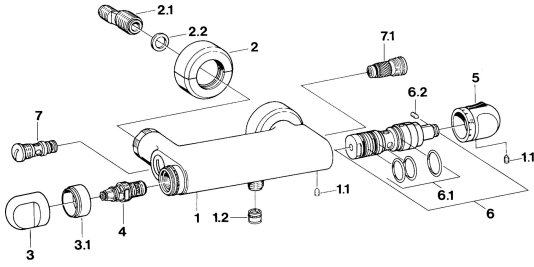

EAN: 4057304013799
static.hansa.com/08720125

Reserveonderdelen

SP08720125

	Naam	Code
1.1	Schroef, M6x9.5	59901609
1.2	Terugslagklep	59905714
2	Opbouwdeel Chroom Stopgezet	59911022
2.1	Excentrieke aansluiting, G3/4xG1/2, DN15	59910254
2.2	Borgring, 23.9x15.2x2	59902689
3	Hendel Chroom Stopgezet	59910211
4	Binnenwerk, G1/2	59905114
5	Temperatuur hendel Chroom Stopgezet	59910301
6	Thermostaat/binnenwerk Stopgezet	59910430
6.1	O-ring, d 27x2	59901532
6.2	Schroef, M4x4	59901027
7.1	Doorvoerbegrenzer Stopgezet	59901586
9	Omsteller Stopgezet	59910907
9.1	Dichting, 25x21x1.5 Stopgezet	59902318
9.3	Dichting	59904791
11	Mousseur, M28x1 Stopgezet	59901554