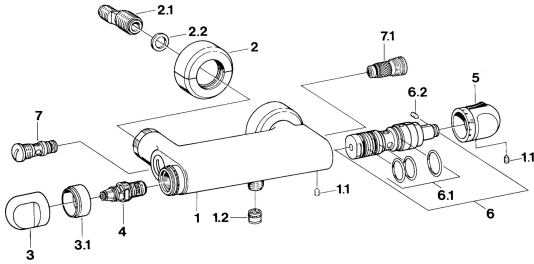

EAN: 4057304013799
static.hansa.com/08720125

Parti di ricambio

SP08720125

	Nome	Codice
1.1	Screw, M6x9.5	59901609
1.2	Valvola antiriflusso	59905714
2	Cromo Fuori produzione	59911022
2.1	Connettore eccentrico, G3/4xG1/2, DN15	59910254
2.2	Anello di tenuta, 23.9x15.2x2	59902689
3	Maniglia Cromo Fuori produzione	59910211
4	Vitone, G1/2	59905114
5	Maniglia per regolazione della temperatura Cromo Fuori produzione	59910301
6	Cartuccia termostatica Fuori produzione	59910430
6.1	O-ring, d 27x2	59901532
6.2	Screw, M4x4	59901027
7.1	Limitatore di portata Fuori produzione	59901586
9	Deviatore Fuori produzione	59910907
9.1	Giunto, 25x21x1.5 Fuori produzione	59902318
9.3	Kit di guarnizione	59904791
11	Aereatore, M28x1 Fuori produzione	59901554