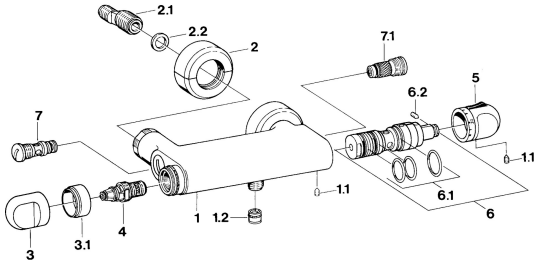

EAN: 4057304013799
static.hansa.com/08720125

Pièces de rechange

SP08720125

	Nom	Code
1.1	Vis, M6x9.5	59901609
1.2	Clapet anti-retour	59905714
2	Rosaces la paire Chrome Arrêté	59911022
2.1	Connecteur excentrique, G3/4xG1/2, DN15	59910254
2.2	Joint, 23.9x15.2x2	59902689
3	Levier Chrome Arrêté	59910211
4	Tête, G1/2	59905114
5	Croisillon réglage de température Chrome Arrêté	59910301
6	Cartouche thermostatique Arrêté	59910430
6.1	Joint, d 27x2	59901532
6.2	Vis, M4x4	59901027
7.1	Limiteur de debit Arrêté	59901586
9	Inverseur Arrêté	59910907
9.1	Joint, 25x21x1.5 Arrêté	59902318
9.3	Set de fixation pour bec	59904791
11	Aérateur, M28x1 Arrêté	59901554