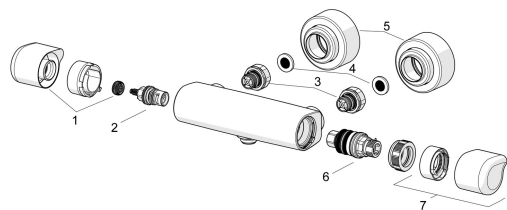

### SP08707100

	<b>Názov</b>	<b>Kód</b>
01	Rukoväť regulátora prietoku vody Chróm	1006422V
02	Sedlo, G1/2	59914207
03	Kombinovač	59914472
04	Tesnenie s filtrom, G3/4	59911076
05	Kryt príruby Chróm	1006473V
06	Termoelement/Kartuš, 3.4	59914114
07	Rukoväť regulátora teploty Chróm	1005875V