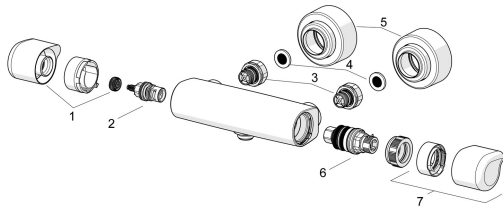

## Reserveonderdelen

### SP08707100

	Naam	Code
01	Debiethendel Chroom	1006422V
02	Binnenwerk, G1/2	59914207
03	Combineren	59914472
04	Filter dichting, G3/4	59911076
05	Afdeksplaat Chroom	1006473V
06	Thermostaat/binnenwerk, 3.4	59914114
07	Temperatuur hendel Chroom	1005875V