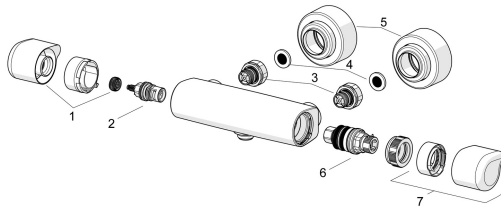

EAN: 4057304013447
static.hansa.com/08707100

Parti di ricambio

SP08707100

	Nome	Codice
01	Manopola di apertura Cromo	1006422V
02	Vitone, G1/2	59914207
03	Combinare	59914472
04	Guarnizione di filtro, G3/4	59911076
05	Piastra Cromo	1006473V
06	Cartuccia termostatica, 3.4	59914114
07	Maniglia per regolazione della temperatura Cromo	1005875V