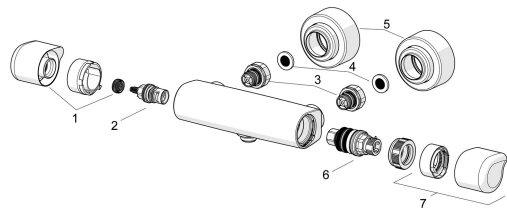

EAN: 4057304013447
static.hansa.com/08707100

Pièces de rechange

SP08707100

	Nom	Code
01	Croisillon d'ouverture Chrome	1006422V
02	Tête, G1/2	59914207
03	Combiner	59914472
04	Joint filtre, G3/4	59911076
05	Rosaces Chrome	1006473V
06	Cartouche thermostatique, 3.4	59914114
07	Croisillon réglage de température Chrome	1005875V