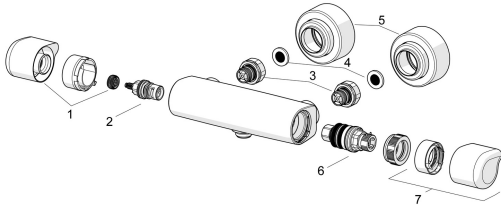

EAN: 4057304013447
static.hansa.com/08707100

Ersatzteile

SP08707100

	Name	Art.-Nr.
01	Mengen-Einstell-Griff Chrom	1006422V
02	Oberteil, G1/2	59914207
03	Kombinator	59914472
04	Schmutzfilter, G3/4	59911076
05	Rosette Chrom	1006473V
06	Thermostatkartusche, 3.4	59914114
07	Temperatur-Wählgriff Chrom	1005875V