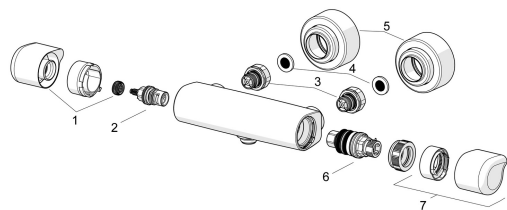

EAN: 4057304013447
static.hansa.com/08707100

Náhradní díly

SP08707100

	Název	Kód
01	Rukojeť regulátoru průtoku Chrom	1006422V
02	Vršek, G1/2	59914207
03	Kombinovat	59914472
04	Těsnění s filtrem, G3/4	59911076
05	Kryt příruby Chrom	1006473V
06	Termoelement/Kartuše, 3,4	59914114
07	Ovladač regulátoru teploty Chrom	1005875V