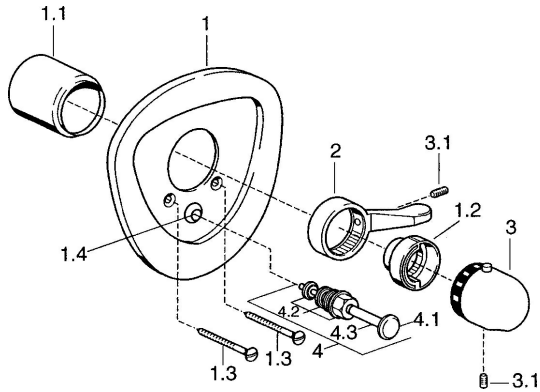

## Parti di ricambio

### SP08699195

	Nome	Codice
1.2	Temperature adjustment limiter Ottone lucido Fuori produzione	59906926
1.2	Temperature adjustment limiter Cromo	59906355
1.3	Screw, M5x65 Bianco Fuori produzione	59906672
1.3	Screw, M5x65 Cromo	59904847
1.4	Pezzi di guida	59904846
2	Leva Cromo	59905722
2	Leva Aranja Fuori produzione	59910312
2	Leva Bianco Fuori produzione	59906138
3	Maniglia per regolazione della temperatura Bianco Fuori produzione	59910306
3	Maniglia per regolazione della temperatura Cromo	59910304
3.1	Screw, M6x9.5	59901609
4	Deviatore Ottone lucido Fuori produzione	59910904
4	Deviatore Bianco Fuori produzione	59910901
4	Deviatore Cromo	59911156
4.2	Kit di guarnizione	59904791
4.3	O-ring, d 4x1	59902331
N.I.	Prolunga, 35 mm	59911438