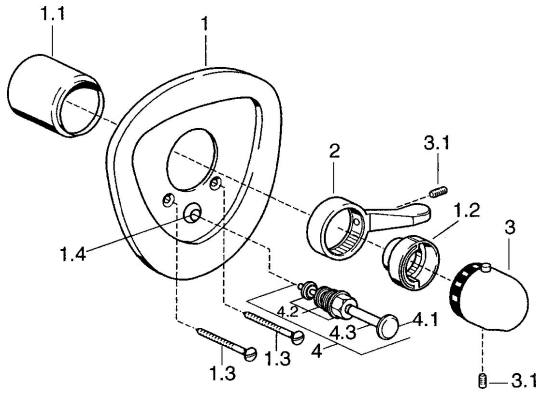

## Pièces de rechange

### SP08699195

	Nom	Code
1.2	Temperature adjustment limiter Laiton <b>Arrêté</b>	59906926
1.2	Temperature adjustment limiter Chrome	59906355
1.3	Vis, M5x65 Blanc <b>Arrêté</b>	59906672
1.3	Vis, M5x65 Chrome	59904847
1.4	Chape crantée	59904846
2	Levier Chrome	59905722
2	Levier Aranja <b>Arrêté</b>	59910312
2	Levier Blanc <b>Arrêté</b>	59906138
3	Croisillon réglage de température Blanc <b>Arrêté</b>	59910306
3	Croisillon réglage de température Chrome	59910304
3.1	Vis, M6x9.5	59901609
4	Inverseur Laiton <b>Arrêté</b>	59910904
4	Inverseur Blanc <b>Arrêté</b>	59910901
4	Inverseur Chrome	59911156
4.2	Set de fixation pour bec	59904791
4.3	Joint, d 4x1	59902331
N.I.	Rallonge pour mitigeur encastrés, 35 mm	59911438