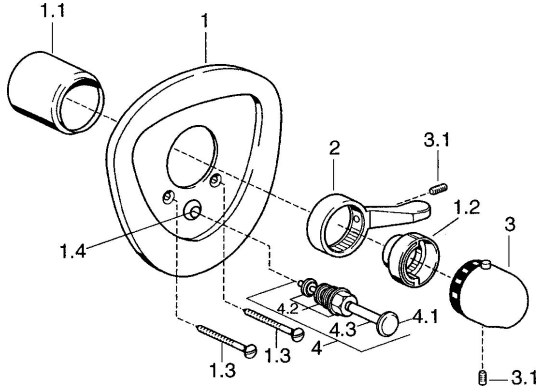

EAN: 4015474681842
static.hansa.com/08699195

Ersatzteile

SP08699195

	Name	Art.-Nr.
1.2	Temperaturanschlag Edelmessing Ausgelaufen	59906926
1.2	Temperatur-Anschlagring Chrom	59906355
1.3	Schraube, M5x65 Weiss Ausgelaufen	59906672
1.3	Schraube, M5x65 Chrom	59904847
1.4	Führungsstück	59904846
2	Hebel Chrom	59905722
2	Hebel Aranja Ausgelaufen	59910312
2	Hebel Weiss Ausgelaufen	59906138
3	Temperatur-Wählgriff Weiss Ausgelaufen	59910306
3	Temperatureinstellgriff Chrom	59910304
3.1	Schraube, M6x9.5	59901609
4	Umstellung Edelmessing Ausgelaufen	59910904
4	Umstellung Weiss Ausgelaufen	59910901
4	Umsteller, automatisch Chrom	59911156
4.2	Dichtungskit	59904791
4.3	O-Ring, d 4x1	59902331
N.I.	Verlängerungssatz, 35 mm	59911438