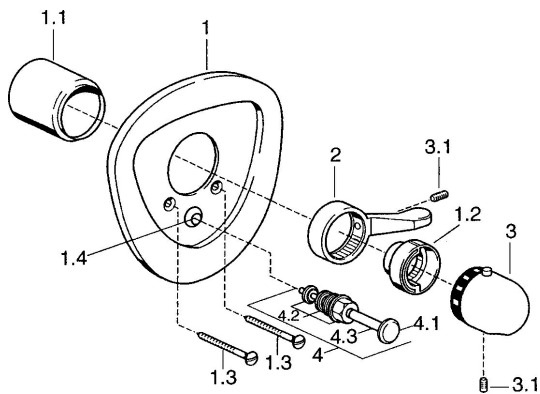

### SP08699195

	Název	Kód
1.2	Temperature adjustment limiter Ušlechtilá mosaz Ukončeno	59906926
1.2	Temperature adjustment limiter Chrom	59906355
1.3	Šroub, M5x65 Bílá Ukončeno	59906672
1.3	Šroub, M5x65 Chrom	59904847
1.4	Krytka Eko dřez	59904846
2	Páka Chrom	59905722
2	Páka Aranža Ukončeno	59910312
2	Páka Bílá Ukončeno	59906138
3	Ovladač regulátoru teploty Bílá Ukončeno	59910306
3	Ovladač regulátoru teploty Chrom	59910304
3.1	Šroub, M6x9.5	59901609
4	Přepínač Ušlechtilá mosaz Ukončeno	59910904
4	Přepínač Bílá Ukončeno	59910901
4	Přepínač Chrom	59911156
4.2	Těsnící sada	59904791
4.3	O-kroužek, d 4x1	59902331
N.I.	Nástavec-sada, 35 mm	59911438