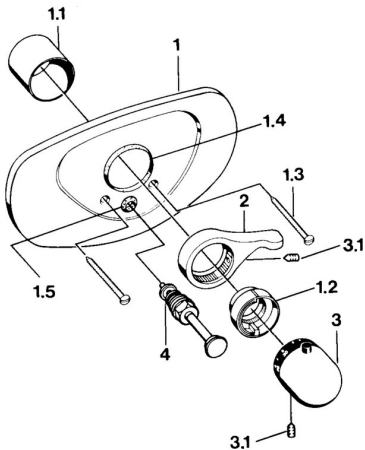

EAN: 4015474644632
static.hansa.com/08699105

Náhradné diely

SP08699105

| | Názov | Kód |
|-----|--|----------|
| 1.1 | Ružice | 59904502 |
| 1.2 | Temperature adjustment limiter Ušľachtilá mosadz Ukončené | 59906926 |
| 1.2 | Temperature adjustment limiter Chróm | 59906355 |
| 1.3 | Skrutka, M5x65 Biela Ukončené | 59906672 |
| 1.3 | Skrutka, M5x65 Chróm | 59904847 |
| 1.4 | Krúžok Čierna | 59911154 |
| 1.5 | Krytka Eko drez-kapna | 59904846 |
| 2 | Ovládacia rukoväť Chróm | 59905722 |
| 2 | Ovládacia rukoväť Aranja Ukončené | 59910312 |
| 2 | Ovládacia rukoväť Biela Ukončené | 59906138 |
| 3 | Rukoväť regulátora teploty Biela Ukončené | 59910306 |
| 3 | Rukoväť regulátora teploty Chróm | 59910304 |
| 3.1 | Skrutka, M6x9.5 | 59901609 |
| 4 | Prepínač Chróm | 59911156 |
| 4 | Prepínač Ušľachtilá mosadz Ukončené | 59910904 |
| 4 | Prepínač Biela Ukončené | 59910901 |
| 4.1 | Tesnenie sada | 59904791 |