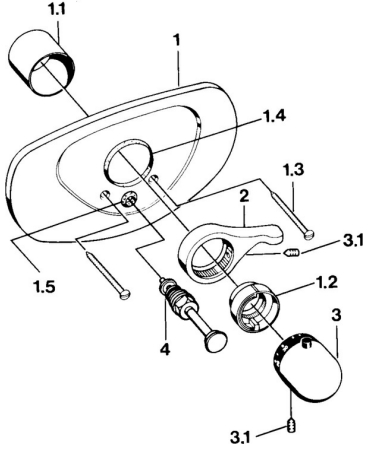

## Reserveonderdelen

### SP08699105

	Naam	Code
1.1	Rosassen	59904502
1.2	Temperature adjustment limiter Edelmessing <b>Stopgezet</b>	59906926
1.2	Temperature adjustment limiter Chroom	59906355
1.3	Schroef, M5x65 Wit <b>Stopgezet</b>	59906672
1.3	Schroef, M5x65 Chroom	59904847
1.4	Ring Zwart	59911154
1.5	Kapmet begrenzer keuken	59904846
2	Hendel Chroom	59905722
2	Hendel Aranja <b>Stopgezet</b>	59910312
2	Hendel Wit <b>Stopgezet</b>	59906138
3	Temperatuur hendel Wit <b>Stopgezet</b>	59910306
3	Temperatuur hendel Chroom	59910304
3.1	Schroef, M6x9.5	59901609
4	Omsteller Chroom	59911156
4	Omsteller Edelmessing <b>Stopgezet</b>	59910904
4	Omsteller Wit <b>Stopgezet</b>	59910901
4.1	Dichting	59904791