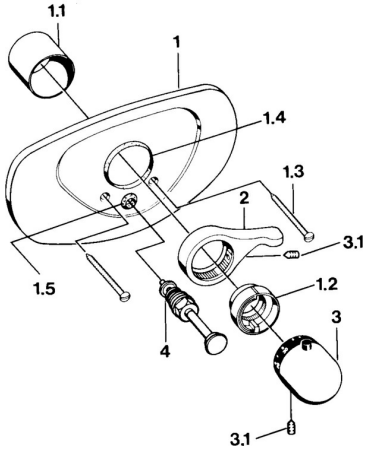

EAN: 4015474644632
static.hansa.com/08699105

Parti di ricambio

SP08699105

	Nome	Codice
1.1	Rosetta	59904502
1.2	Temperature adjustment limiter Ottone lucido	59906926
	Fuori produzione	
1.2	Temperature adjustment limiter Cromo	59906355
1.3	Screw, M5x65 Bianco	59906672
	Fuori produzione	
1.3	Screw, M5x65 Cromo	59904847
1.4	Anello Nero	59911154
1.5	Pezzi di guida	59904846
2	Leva Cromo	59905722
2	Leva Aranja	59910312
	Fuori produzione	
2	Leva Bianco	59906138
	Fuori produzione	
3	Maniglia per regolazione della temperatura Bianco	59910306
	Fuori produzione	
3	Maniglia per regolazione della temperatura Cromo	59910304
3.1	Screw, M6x9.5	59901609
4	Deviatore Cromo	59911156
4	Deviatore Ottone lucido	59910904
	Fuori produzione	
4	Deviatore Bianco	59910901
	Fuori produzione	
4.1	Kit di guarnizione	59904791