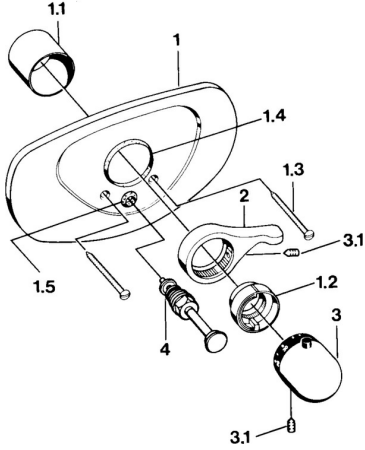

## Pièces de rechange

### SP08699105

	Nom	Code
1.1	Rosace	59904502
1.2	Temperature adjustment limiter Laiton <b>Arrêté</b>	59906926
1.2	Temperature adjustment limiter Chrome	59906355
1.3	Vis, M5x65 Blanc <b>Arrêté</b>	59906672
1.3	Vis, M5x65 Chrome	59904847
1.4	Anneau Noir	59911154
1.5	Chape crantée	59904846
2	Levier Chrome	59905722
2	Levier Aranja <b>Arrêté</b>	59910312
2	Levier Blanc <b>Arrêté</b>	59906138
3	Croisillon réglage de température Blanc <b>Arrêté</b>	59910306
3	Croisillon réglage de température Chrome	59910304
3.1	Vis, M6x9.5	59901609
4	Inverseur Chrome	59911156
4	Inverseur Laiton <b>Arrêté</b>	59910904
4	Inverseur Blanc <b>Arrêté</b>	59910901
4.1	Set de fixation pour bec	59904791