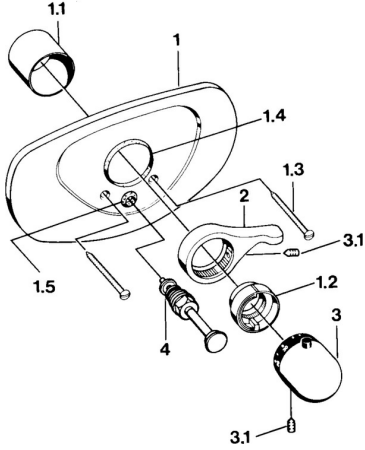

EAN: 4015474644632
static.hansa.com/08699105

Ersatzteile

SP08699105

	Name	Art.-Nr.
1.1	Abdeckhülse	59904502
1.2	Temperaturanschlag Edelmessing Ausgelaufen	59906926
1.2	Temperatur-Anschlagring Chrom	59906355
1.3	Schraube, M5x65 Weiss Ausgelaufen	59906672
1.3	Schraube, M5x65 Chrom	59904847
1.4	Ring Schwarz	59911154
1.5	Führungsstück	59904846
2	Hebel Chrom	59905722
2	Hebel Aranja Ausgelaufen	59910312
2	Hebel Weiss Ausgelaufen	59906138
3	Temperatur-Wählgriff Weiss Ausgelaufen	59910306
3	Temperatureinstellgriff Chrom	59910304
3.1	Schraube, M6x9.5	59901609
4	Umsteller, automatisch Chrom	59911156
4	Umstellung Edelmessing Ausgelaufen	59910904
4	Umstellung Weiss Ausgelaufen	59910901
4.1	Dichtungskit	59904791