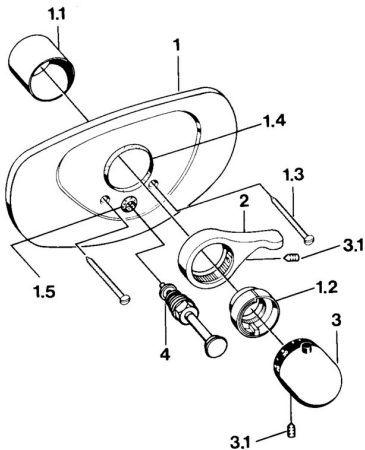

EAN: 4015474644632
static.hansa.com/08699105

Náhradní díly

SP08699105

	Název	Kód
1.1	Růžice	59904502
1.2	Temperature adjustment limiter Ušlechtilá mosaz Ukončeno	59906926
1.2	Temperature adjustment limiter Chrom	59906355
1.3	Šroub, M5x65 Bílá Ukončeno	59906672
1.3	Šroub, M5x65 Chrom	59904847
1.4	Kroužek Černá	59911154
1.5	Krytka Eko dřez	59904846
2	Páka Chrom	59905722
2	Páka Aranža Ukončeno	59910312
2	Páka Bílá Ukončeno	59906138
3	Ovladač regulátoru teploty Bílá Ukončeno	59910306
3	Ovladač regulátoru teploty Chrom	59910304
3.1	Šroub, M6x9.5	59901609
4	Přepínač Chrom	59911156
4	Přepínač Ušlechtilá mosaz Ukončeno	59910904
4	Přepínač Bílá Ukončeno	59910901
4.1	Těsnící sada	59904791