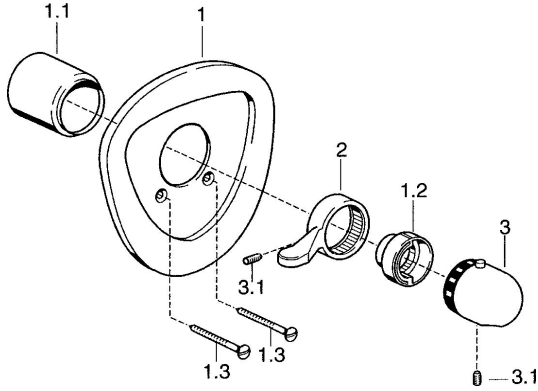

EAN: 4015474681699
static.hansa.com/08689195

Reserveonderdelen

SP08689195

	Naam	Code
1.2	Temperature adjustment limiter Chroom	59906355
1.2	Temperature adjustment limiter Edelmessing Stopgezet	59906926
1.3	Schroef, M5x65 Wit Stopgezet	59906672
1.3	Schroef, M5x65 Chroom	59904847
2	Hendel Chroom	59905722
2	Hendel Aranja Stopgezet	59910312
2	Hendel Wit Stopgezet	59906138
3	Temperatuur hendel Wit Stopgezet	59910306
3	Temperatuur hendel Chroom	59910304
3.1	Schroef, M6x9,5	59901609
N.I.	Inbouwverlengstuk compleet, 35 mm	59911438