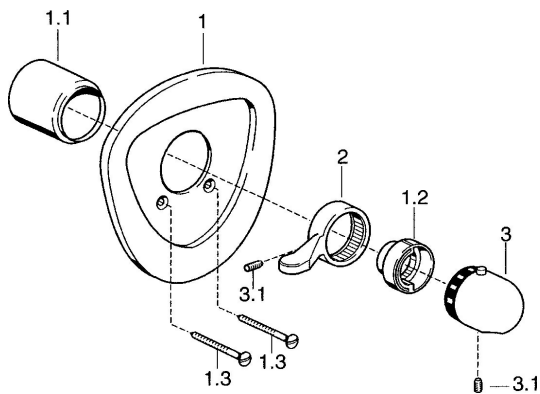

## Parti di ricambio

### SP08689195

	Nome	Codice
1.2	Temperature adjustment limiter Cromo	59906355
1.2	Temperature adjustment limiter Ottone lucido	59906926
	<b>Fuori produzione</b>	
1.3	Screw, M5x65 Bianco <b>Fuori produzione</b>	59906672
1.3	Screw, M5x65 Cromo	59904847
2	Leva Cromo	59905722
2	Leva Aranja <b>Fuori produzione</b>	59910312
2	Leva Bianco <b>Fuori produzione</b>	59906138
3	Maniglia per regolazione della temperatura Bianco <b>Fuori produzione</b>	59910306
3	Maniglia per regolazione della temperatura Cromo	59910304
3.1	Screw, M6x9.5	59901609
N.I.	Prolunga, 35 mm	59911438