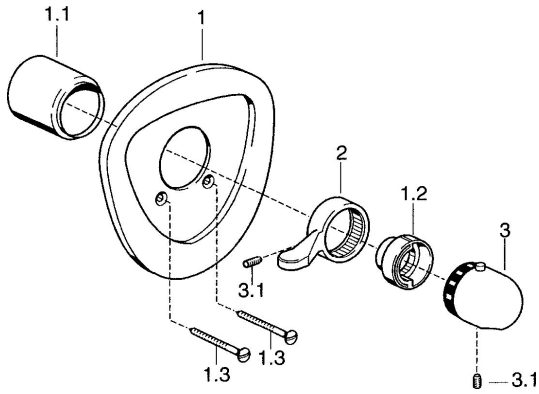

EAN: 4015474681699
static.hansa.com/08689195

Pièces de rechange

SP08689195

	Nom	Code
1.2	Temperature adjustment limiter Chrome	59906355
1.2	Temperature adjustment limiter Laiton Arrêté	59906926
1.3	Vis, M5x65 Blanc Arrêté	59906672
1.3	Vis, M5x65 Chrome	59904847
2	Levier Chrome	59905722
2	Levier Aranja Arrêté	59910312
2	Levier Blanc Arrêté	59906138
3	Croisillon réglage de température Blanc Arrêté	59910306
3	Croisillon réglage de température Chrome	59910304
3.1	Vis, M6x9.5	59901609
N.I.	Rallonge pour mitigeur encastrés, 35 mm	59911438