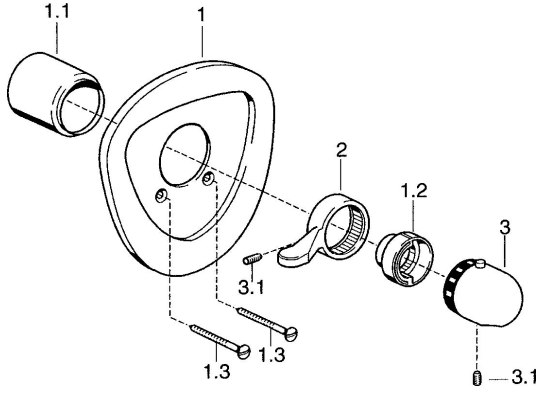

EAN: 4015474681699
static.hansa.com/08689195

Ersatzteile

SP08689195

	Name	Art.-Nr.
1.2	Temperatur-Anschlagring Chrom	59906355
1.2	Temperaturanschlag Edelmessing Ausgelaufen	59906926
1.3	Schraube, M5x65 Weiss Ausgelaufen	59906672
1.3	Schraube, M5x65 Chrom	59904847
2	Hebel Chrom	59905722
2	Hebel Aranja Ausgelaufen	59910312
2	Hebel Weiss Ausgelaufen	59906138
3	Temperatur-Wählgriff Weiss Ausgelaufen	59910306
3	Temperatureinstellgriff Chrom	59910304
3.1	Schraube, M6x9.5	59901609
N.I.	Verlängerungssatz, 35 mm	59911438