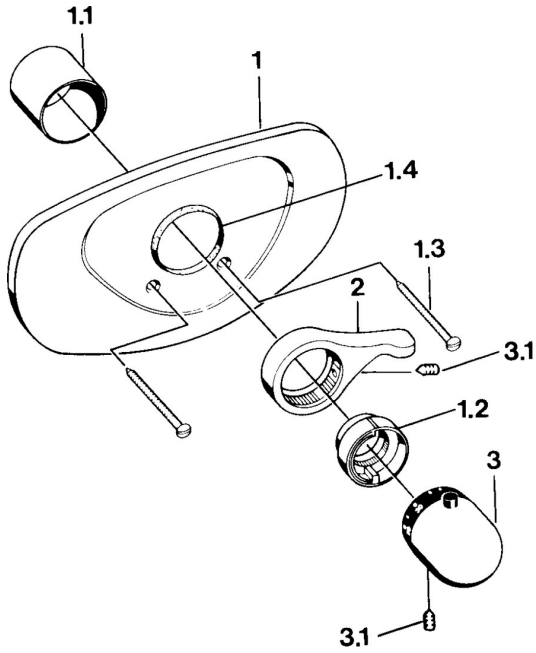

### SP08689105

	Názov	Kód
1.1	Ružice	59904502
1.2	Temperature adjustment limiter Ušľachtilá mosadz Ukončené	59906926
1.2	Temperature adjustment limiter Chróm	59906355
1.3	Skrutka, M5x65 Chróm	59904847
1.3	Skrutka, M5x65 Biela Ukončené	59906672
1.4	Krúžok Čierna	59911154
2	Ovládacia rukoväť Chróm	59905722
2	Ovládacia rukoväť Biela Ukončené	59906138
2	Ovládacia rukoväť Aranžá Ukončené	59910312
3	Rukoväť regulátora teploty Chróm	59910304
3	Rukoväť regulátora teploty Biela Ukončené	59910306
3.1	Skrutka, M6x9.5	59901609
N.I.	Nadstavňový segment, 35 mm Chróm Ukončené	59904602