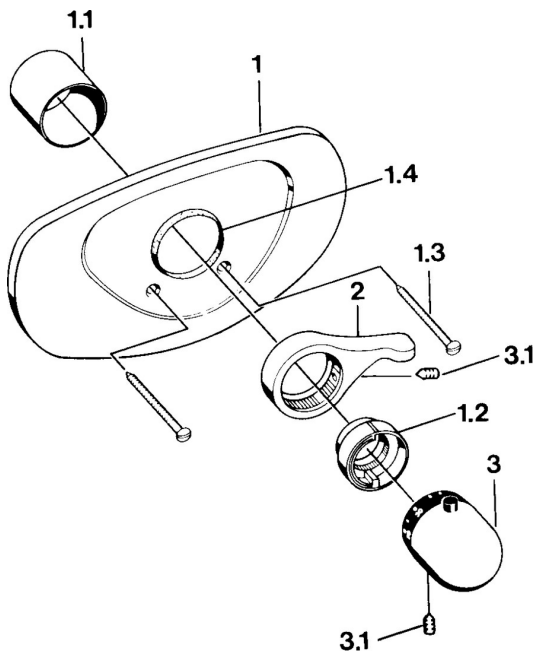

EAN: 4015474644533
static.hansa.com/08689105

Reserveonderdelen

SP08689105

	Naam	Code
1.1	Rosassen	59904502
1.2	Temperature adjustment limiter Edelmessing Stopgezet	59906926
1.2	Temperature adjustment limiter Chroom	59906355
1.3	Schroef, M5x65 Chroom	59904847
1.3	Schroef, M5x65 Wit Stopgezet	59906672
1.4	Ring Zwart	59911154
2	Hendel Chroom	59905722
2	Hendel Wit Stopgezet	59906138
2	Hendel Aranja Stopgezet	59910312
3	Temperatuur hendel Chroom	59910304
3	Temperatuur hendel Wit Stopgezet	59910306
3.1	Schroef, M6x9,5	59901609
N.I.	Inbouwverlengstuk compleet, 35 mm Chroom Stopgezet	59904602