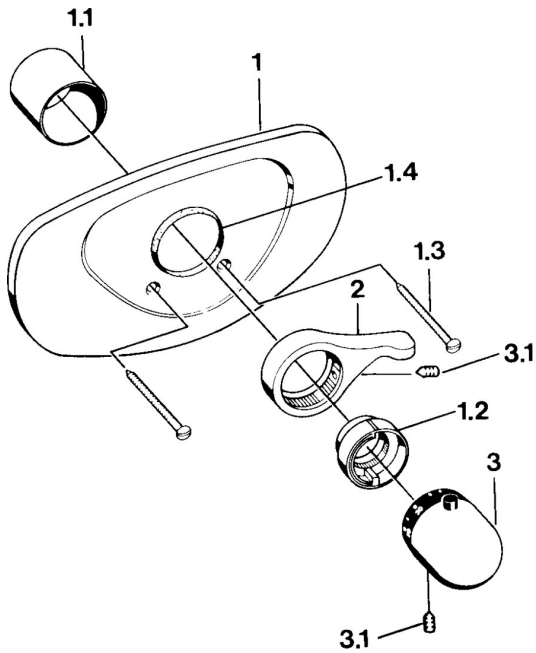

## Pièces de rechange

### SP08689105

	Nom	Code
1.1	Rosace	59904502
1.2	Temperature adjustment limiter Laiton <b>Arrêté</b>	59906926
1.2	Temperature adjustment limiter Chrome	59906355
1.3	Vis, M5x65 Chrome	59904847
1.3	Vis, M5x65 Blanc <b>Arrêté</b>	59906672
1.4	Anneau Noir	59911154
2	Levier Chrome	59905722
2	Levier Blanc <b>Arrêté</b>	59906138
2	Levier Aranja <b>Arrêté</b>	59910312
3	Croisillon réglage de température Chrome	59910304
3	Croisillon réglage de température Blanc <b>Arrêté</b>	59910306
3.1	Vis, M6x9.5	59901609
N.I.	Rallonge pour mitigeur encastrés, 35 mm Chrome <b>Arrêté</b>	59904602