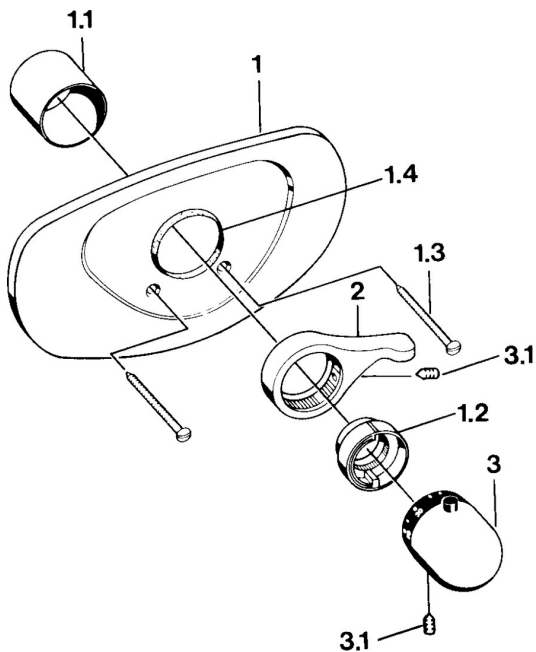

EAN: 4015474644533
static.hansa.com/08689105

Ersatzteile

SP08689105

	Name	Art.-Nr.
1.1	Abdeckhülse	59904502
1.2	Temperaturanschlag Edelmessing Ausgelaufen	59906926
1.2	Temperatur-Anschlagring Chrom	59906355
1.3	Schraube, M5x65 Chrom	59904847
1.3	Schraube, M5x65 Weiss Ausgelaufen	59906672
1.4	Ring Schwarz	59911154
2	Hebel Chrom	59905722
2	Hebel Weiss Ausgelaufen	59906138
2	Hebel Aranja Ausgelaufen	59910312
3	Temperatureinstellgriff Chrom	59910304
3	Temperatur-Wählgriff Weiss Ausgelaufen	59910306
3.1	Schraube, M6x9.5	59901609
N.I.	Verlängerungssatz, 35 mm Chrom Ausgelaufen	59904602