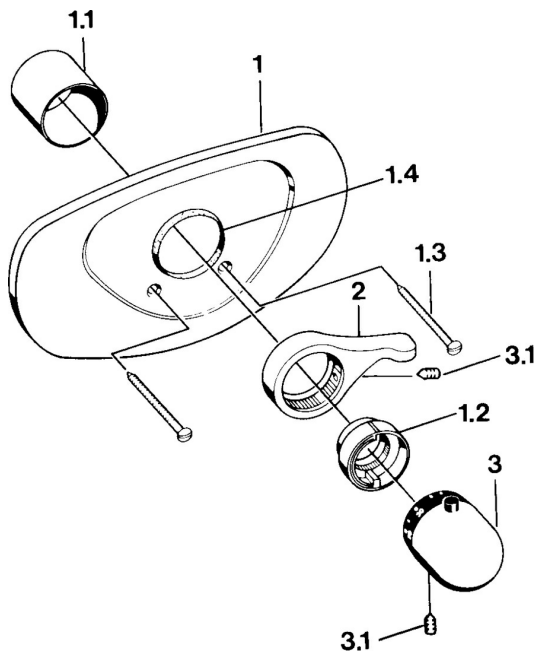

## Náhradní díly

### SP08689105

	Název	Kód
1.1	Růžice	59904502
1.2	Temperature adjustment limiter Ušlechtilá mosaz Ukončeno	59906926
1.2	Temperature adjustment limiter Chrom	59906355
1.3	Šroub, M5x65 Chrom	59904847
1.3	Šroub, M5x65 Bílá Ukončeno	59906672
1.4	Kroužek Černá	59911154
2	Páka Chrom	59905722
2	Páka Bílá Ukončeno	59906138
2	Páka Aranža Ukončeno	59910312
3	Ovladač regulátoru teploty Chrom	59910304
3	Ovladač regulátoru teploty Bílá Ukončeno	59910306
3.1	Šroub, M6x9.5	59901609
N.I.	Nástavec-sada, 35 mm Chrom Ukončeno	59904602