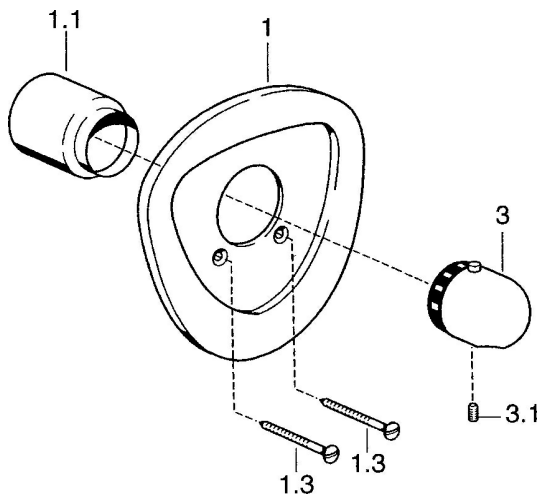

### SP08679195

	Názov	Kód
1.1	Krytka Chróm <b>Ukončené</b>	59911584
1.3	Skrutka, M5x65 Biela <b>Ukončené</b>	59906672
1.3	Skrutka, M5x65 Chróm	59904847
3	Rukoväť regulátora teploty Chróm	59910304
3	Rukoväť regulátora teploty Biela <b>Ukončené</b>	59910306
3.1	Skrutka, M6x9.5	59901609
N.I.	Nadstavňý segment, 35 mm	59912459
N.I.	Nadstavňý segment, 35 mm	59911438