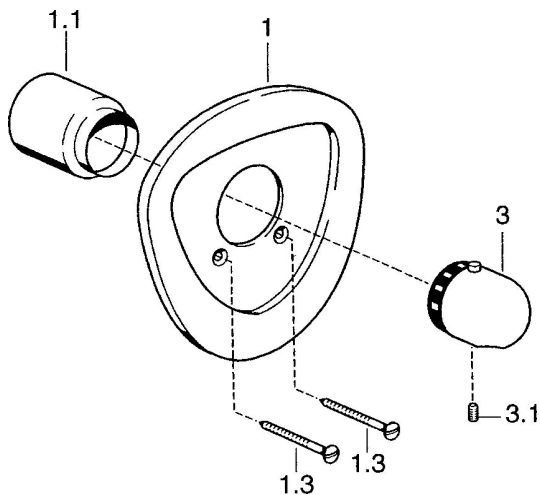

EAN: 4015474681538
static.hansa.com/08679195

Reserveonderdelen

SP08679195

	Naam	Code
1.1	Kap Chroom Stopgezet	59911584
1.3	Schroef, M5x65 Wit Stopgezet	59906672
1.3	Schroef, M5x65 Chroom	59904847
3	Temperatuur hendel Chroom	59910304
3	Temperatuur hendel Wit Stopgezet	59910306
3.1	Schroef, M6x9,5	59901609
N.I.	Inbouwverlengstuk compleet, 35 mm	59912459
N.I.	Inbouwverlengstuk compleet, 35 mm	59911438