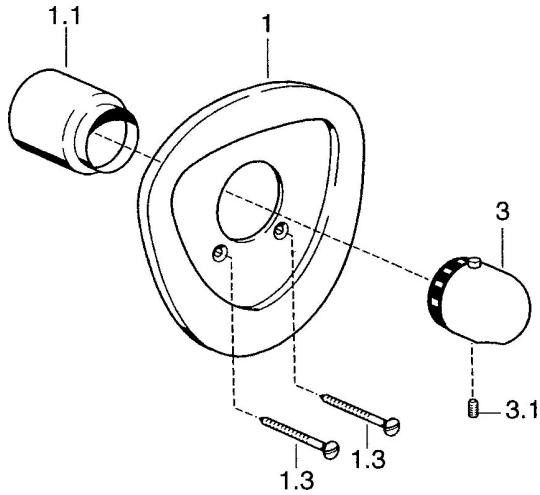

## Parti di ricambio

### SP08679195

	Nome		Codice
1.1	Cappuccio Cromo <span style="background-color: #cccccc;">Fuori produzione</span>		59911584
1.3	Screw, M5x65 Bianco <span style="background-color: #cccccc;">Fuori produzione</span>		59906672
1.3	Screw, M5x65 Cromo		59904847
3	Maniglia per regolazione della temperatura Cromo		59910304
3	Maniglia per regolazione della temperatura Bianco <span style="background-color: #cccccc;">Fuori produzione</span>		59910306
3.1	Screw, M6x9.5		59901609
N.I.	Prolunga, 35 mm		59912459
N.I.	Prolunga, 35 mm		59911438