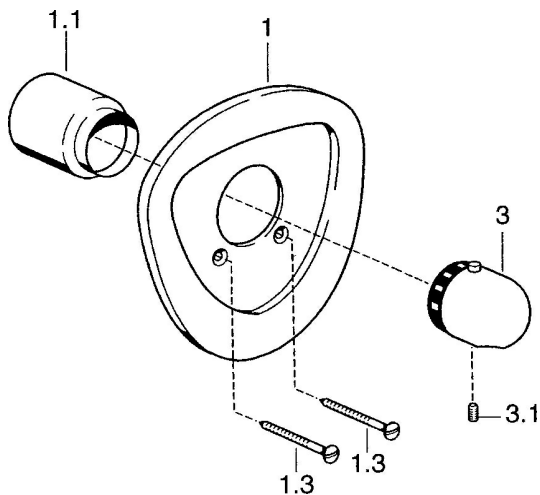

EAN: 4015474681538
static.hansa.com/08679195

Pièces de rechange

SP08679195

	Nom	Code
1.1	Chape Chrome Arrêté	59911584
1.3	Vis, M5x65 Blanc Arrêté	59906672
1.3	Vis, M5x65 Chrome	59904847
3	Croisillon réglage de température Chrome	59910304
3	Croisillon réglage de température Blanc Arrêté	59910306
3.1	Vis, M6x9.5	59901609
N.I.	Rallonge pour mitigeur encastrés, 35 mm	59912459
N.I.	Rallonge pour mitigeur encastrés, 35 mm	59911438