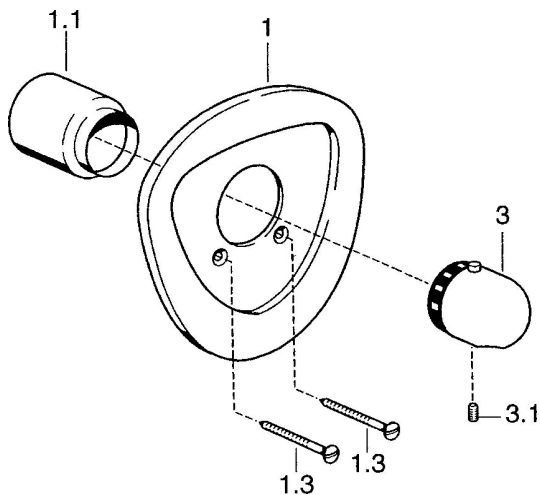

## Ersatzteile

### SP08679195

	Name	Art.-Nr.
1.1	Abdeckkappe Chrom <span style="background-color: #cccccc;">Ausgelaufen</span>	59911584
1.3	Schraube, M5x65 Weiss <span style="background-color: #cccccc;">Ausgelaufen</span>	59906672
1.3	Schraube, M5x65 Chrom	59904847
3	Temperatureinstellgriff Chrom	59910304
3	Temperatur-Wählgriff Weiss <span style="background-color: #cccccc;">Ausgelaufen</span>	59910306
3.1	Schraube, M6x9.5	59901609
N.I.	Verlängerungssatz, 35 mm	59912459
N.I.	Verlängerungssatz, 35 mm	59911438