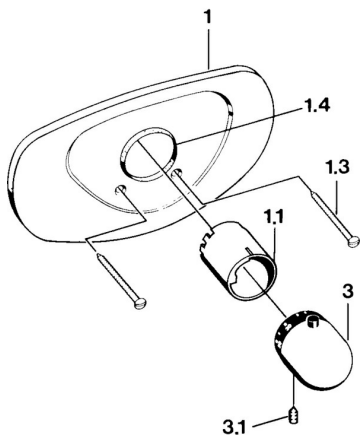

EAN: 4015474644410
static.hansa.com/08679105

Náhradné diely

SP08679105

	Názov	Kód
1.1	Ružice Chróm	59904915
1.3	Skrutka, M5x65 Biela Ukončené	59906672
1.3	Skrutka, M5x65 Chróm	59904847
1.4	Krúžok Čierna	59911154
3	Rukoväť regulátora teploty Chróm	59910304
3	Rukoväť regulátora teploty Biela Ukončené	59910306
3.1	Skrutka, M6x9.5	59901609
N.I.	Nadstavňný segment, 35 mm Chróm	59901607