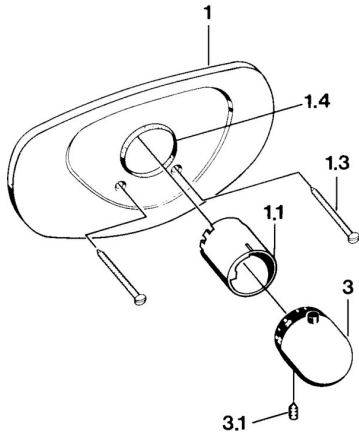

EAN: 4015474644410
static.hansa.com/08679105

Reserveonderdelen

SP08679105

	Naam	Code
1.1	Rosassen Chroom	59904915
1.3	Schroef, M5x65 Wit Stopgezet	59906672
1.3	Schroef, M5x65 Chroom	59904847
1.4	Ring Zwart	59911154
3	Temperatuur hendel Chroom	59910304
3	Temperatuur hendel Wit Stopgezet	59910306
3.1	Schroef, M6x9.5	59901609
N.I.	Inbouwverlengstuk compleet, 35 mm Chroom	59901607