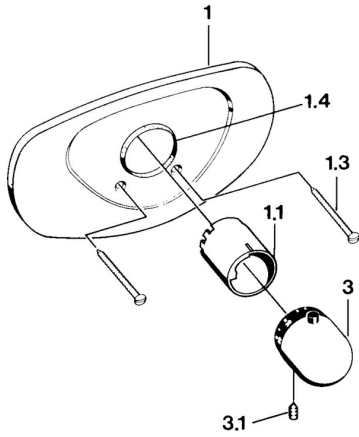

## Pièces de rechange

### SP08679105

	Nom	Code
1.1	Rosace Chrome	59904915
1.3	Vis, M5x65 Blanc <b>Arrêté</b>	59906672
1.3	Vis, M5x65 Chrome	59904847
1.4	Anneau Noir	59911154
3	Croisillon réglage de température Chrome	59910304
3	Croisillon réglage de température Blanc <b>Arrêté</b>	59910306
3.1	Vis, M6x9.5	59901609
N.I.	Rallonge pour mitigeur encastrés, 35 mm Chrome	59901607