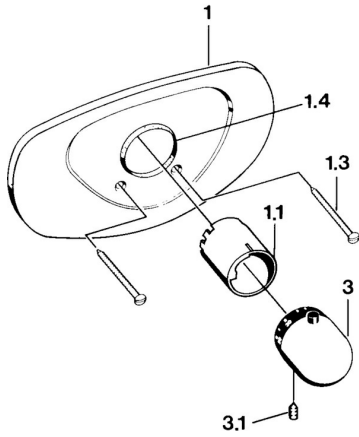

EAN: 4015474644410
static.hansa.com/08679105

Ersatzteile

SP08679105

	Name	Art.-Nr.
1.1	Abdeckhülse Chrom	59904915
1.3	Schraube, M5x65 Weiss Ausgelaufen	59906672
1.3	Schraube, M5x65 Chrom	59904847
1.4	Ring Schwarz	59911154
3	Temperatureinstellgriff Chrom	59910304
3	Temperatur-Wählgriff Weiss Ausgelaufen	59910306
3.1	Schraube, M6x9.5	59901609
N.I.	Verlängerungssatz, 35 mm Chrom	59901607