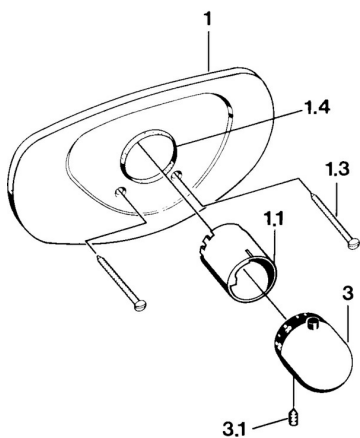

EAN: 4015474644410
static.hansa.com/08679105

Náhradní díly

SP08679105

	Název	Kód
1.1	Růžice Chrom	59904915
1.3	Šroub, M5x65 Bílá Ukončeno	59906672
1.3	Šroub, M5x65 Chrom	59904847
1.4	Kroužek Černá	59911154
3	Ovladač regulátoru teploty Chrom	59910304
3	Ovladač regulátoru teploty Bílá Ukončeno	59910306
3.1	Šroub, M6x9.5	59901609
N.I.	Nástavec-sada, 35 mm Chrom	59901607