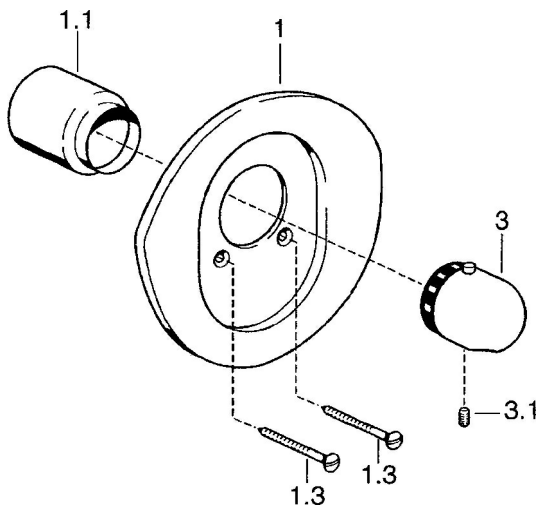

### SP08659195

	Názov	Kód
1	Kryt príruby Ušľachtilá mosadz <b>Ukončené</b>	59911557
1	Kryt príruby Biela <b>Ukončené</b>	59911555
1	Kryt príruby Chróm <b>Ukončené</b>	59911553
1.1	Krytka Chróm/Saténová <b>Ukončené</b>	59911565
1.1	Krytka Ušľachtilá mosadz <b>Ukončené</b>	59911568
1.1	Krytka Zlatá <b>Ukončené</b>	59911569
1.1	Krytka Chróm	59911564
1.3	Skrutka, M5x65 Chróm	59904847
1.3	Skrutka, M5x65 Biela <b>Ukončené</b>	59906672
1.3	Skrutka, M5x65 Zlatá <b>Ukončené</b>	59904849
3	Rukoväť regulátora teploty Chróm	59910304
3	Rukoväť regulátora teploty Biela <b>Ukončené</b>	59910306
3	Rukoväť regulátora teploty Chróm/Saténová <b>Ukončené</b>	59910305
3.1	Skrutka, M6x9.5	59901609
N.I.	Nadstavňový segment, 35 mm	59911438