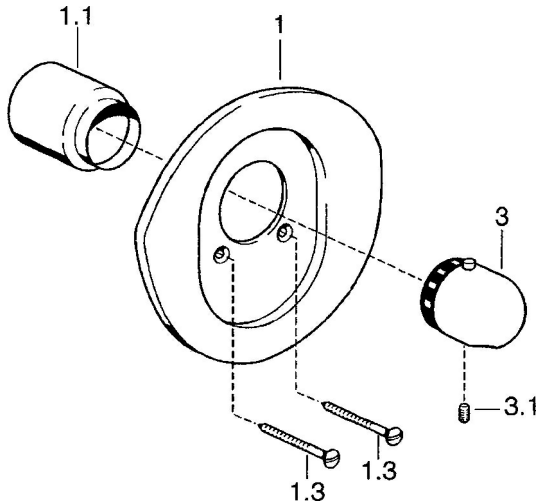

EAN: 4015474683600
static.hansa.com/08659195

Reserveonderdelen

SP08659195

	Naam	Code
1	Afdekplaat Edelmessing Stopgezet	59911557
1	Afdekplaat Wit Stopgezet	59911555
1	Afdekplaat Chroom Stopgezet	59911553
1.1	Kap Chroom/Satijn Stopgezet	59911565
1.1	Kap Edelmessing Stopgezet	59911568
1.1	Kap Goud Stopgezet	59911569
1.1	Kap Chroom	59911564
1.3	Schroef, M5x65 Chroom	59904847
1.3	Schroef, M5x65 Wit Stopgezet	59906672
1.3	Schroef, M5x65 Goud Stopgezet	59904849
3	Temperatuur hendel Chroom	59910304
3	Temperatuur hendel Wit Stopgezet	59910306
3	Temperatuur hendel Chroom/Satijn Stopgezet	59910305
3.1	Schroef, M6x9.5	59901609
N.I.	Inbouwverlengstuk compleet, 35 mm	59911438