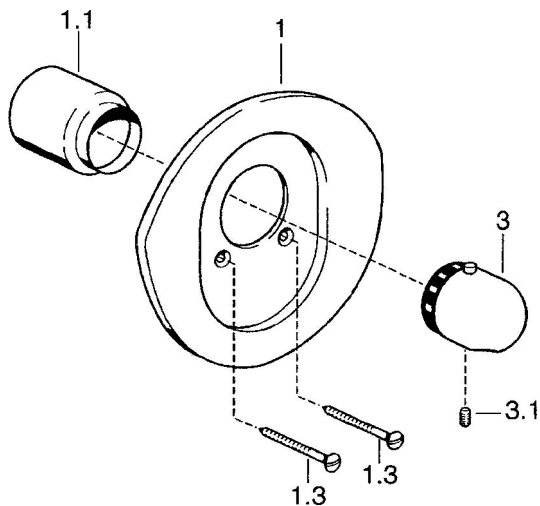

EAN: 4015474683600
static.hansa.com/08659195

Parti di ricambio

SP08659195

	Nome	Codice
1	Piastra Ottone lucido Fuori produzione	59911557
1	Piastra Bianco Fuori produzione	59911555
1	Piastra Cromo Fuori produzione	59911553
1.1	Cappuccio Cromo/Satinato Fuori produzione	59911565
1.1	Cappuccio Ottone lucido Fuori produzione	59911568
1.1	Cappuccio Oro Fuori produzione	59911569
1.1	Cappuccio Cromo	59911564
1.3	Screw, M5x65 Cromo	59904847
1.3	Screw, M5x65 Bianco Fuori produzione	59906672
1.3	Screw, M5x65 Oro Fuori produzione	59904849
3	Maniglia per regolazione della temperatura Cromo	59910304
3	Maniglia per regolazione della temperatura Bianco Fuori produzione	59910306
3	Maniglia per regolazione della temperatura Cromo/Satinato Fuori produzione	59910305
3.1	Screw, M6x9.5	59901609
N.I.	Prolunga, 35 mm	59911438