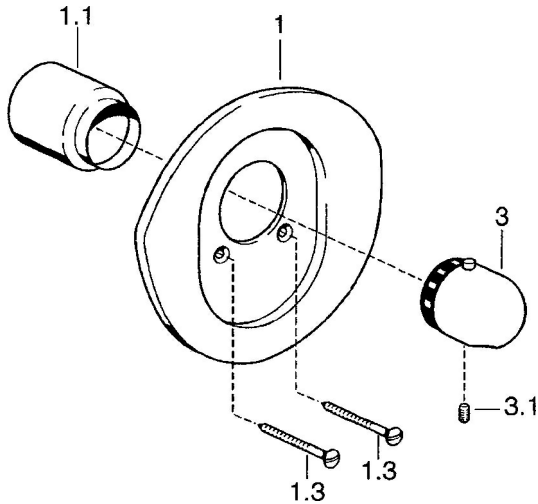

EAN: 4015474683600
static.hansa.com/08659195

Pièces de rechange

SP08659195

	Nom	Code
1	Rosaces Laiton Arrêté	59911557
1	Rosaces Blanc Arrêté	59911555
1	Rosaces Chrome Arrêté	59911553
1.1	Chape Chrome/Satin Arrêté	59911565
1.1	Chape Laiton Arrêté	59911568
1.1	Chape Or Arrêté	59911569
1.1	Chape Chrome	59911564
1.3	Vis, M5x65 Chrome	59904847
1.3	Vis, M5x65 Blanc Arrêté	59906672
1.3	Vis, M5x65 Or Arrêté	59904849
3	Croisillon réglage de température Chrome	59910304
3	Croisillon réglage de température Blanc Arrêté	59910306
3	Croisillon réglage de température Chrome/Satin Arrêté	59910305
3.1	Vis, M6x9.5	59901609
N.I.	Rallonge pour mitigeur encastrés, 35 mm	59911438