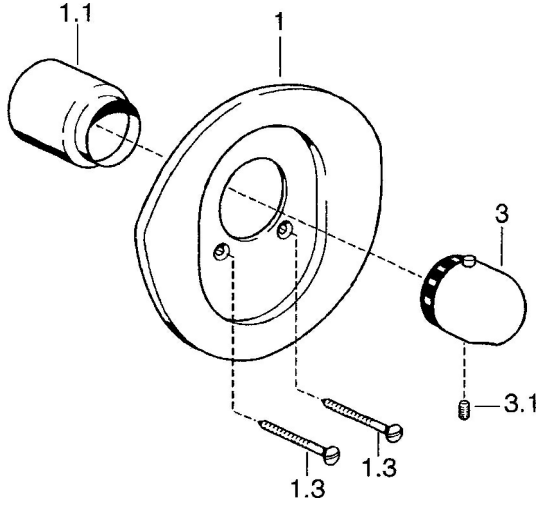

EAN: 4015474683600
static.hansa.com/08659195

Ersatzteile

SP08659195

	Name	Art.-Nr.
1	Rosette Edelmessing Ausgelaufen	59911557
1	Rosette Weiss Ausgelaufen	59911555
1	Rosette Chrom Ausgelaufen	59911553
1.1	Abdeckkappe Chrom/Seidenmatt Ausgelaufen	59911565
1.1	Abdeckkappe Edelmessing Ausgelaufen	59911568
1.1	Abdeckkappe Gold Ausgelaufen	59911569
1.1	Abdeckkappe Chrom	59911564
1.3	Schraube, M5x65 Chrom	59904847
1.3	Schraube, M5x65 Weiss Ausgelaufen	59906672
1.3	Schraube, M5x65 Gold Ausgelaufen	59904849
3	Temperatureinstellgriff Chrom	59910304
3	Temperatur-Wählgriff Weiss Ausgelaufen	59910306
3	Temperatur-Wählgriff Chrom/Seidenmatt Ausgelaufen	59910305
3.1	Schraube, M6x9.5	59901609
N.I.	Verlängerungssatz, 35 mm	59911438