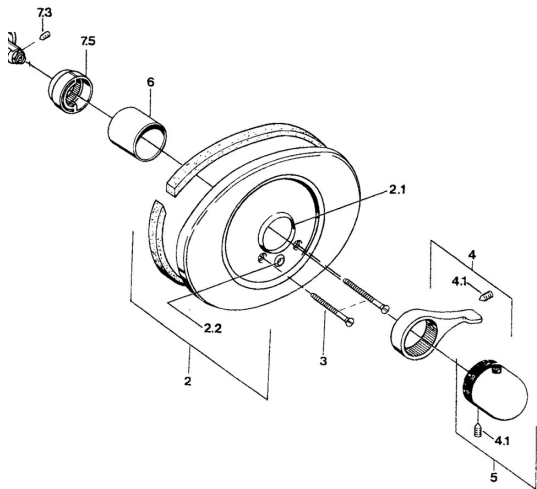

EAN: 4015474608740
static.hansa.com/08649105

Náhradné diely

SP08649105

	Názov	Kód
2.1	Krúžok Čierna	59911154
2.2	Krytka Eko drez-kapna	59904846
3	Skrutka, M5x65 Chróm	59904847
4	Ovládacia rukoväť Chróm	59905722
4	Ovládacia rukoväť Aranžia Ukončené	59910312
4	Ovládacia rukoväť Biela Ukončené	59906138
4	Ovládacia rukoväť Chróm/Saténová Ukončené	59906135
4.1	Skrutka, M6x9.5	59901609
5	Rukoväť regulátora teploty Biela Ukončené	59910306
5	Rukoväť regulátora teploty Chróm	59910304
5	Rukoväť regulátora teploty Chróm/Saténová Ukončené	59910305
6	Ružice	59904502
7.3	Skrutka, M4x4	59901027
7.5	Temperature adjustment limiter Chróm	59906355
7.5	Temperature adjustment limiter Ušľachtilá mosadz Ukončené	59906926