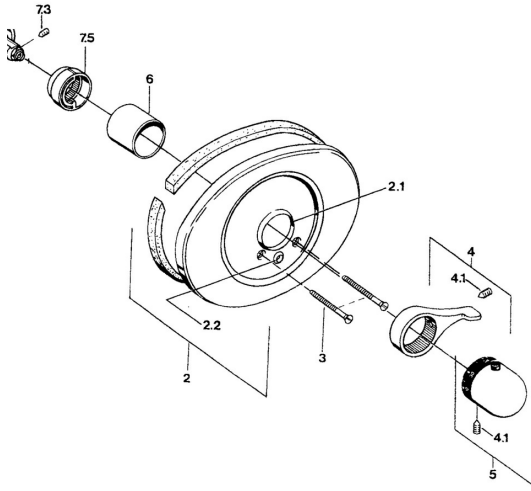

## Reserveonderdelen

### SP08649105

	Naam	Code
2.1	Ring Zwart	59911154
2.2	Kapmet begrenzer keuken	59904846
3	Schroef, M5x65 Chroom	59904847
4	Hendel Chroom	59905722
4	Hendel Aranja <b>Stopgezet</b>	59910312
4	Hendel Wit <b>Stopgezet</b>	59906138
4	Hendel Chroom/Satijn <b>Stopgezet</b>	59906135
4.1	Schroef, M6x9.5	59901609
5	Temperatuur hendel Wit <b>Stopgezet</b>	59910306
5	Temperatuur hendel Chroom	59910304
5	Temperatuur hendel Chroom/Satijn <b>Stopgezet</b>	59910305
6	Rosassen	59904502
7.3	Schroef, M4x4	59901027
7.5	Temperature adjustment limiter Chroom	59906355
7.5	Temperature adjustment limiter Edelmessing <b>Stopgezet</b>	59906926