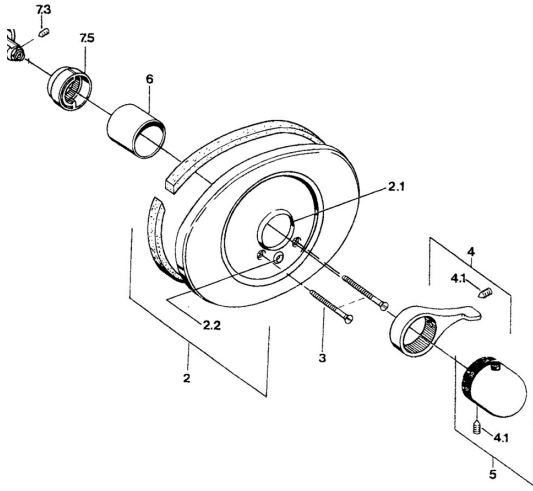

EAN: 4015474608740
static.hansa.com/08649105

Ersatzteile

SP08649105

	Name	Art.-Nr.
2.1	Ring Schwarz	59911154
2.2	Führungsstück	59904846
3	Schraube, M5x65 Chrom	59904847
4	Hebel Chrom	59905722
4	Hebel Aranja Ausgelaufen	59910312
4	Hebel Weiss Ausgelaufen	59906138
4	Hebel Chrom/Seidenmatt Ausgelaufen	59906135
4.1	Schraube, M6x9.5	59901609
5	Temperatur-Wählgriff Weiss Ausgelaufen	59910306
5	Temperatureinstellgriff Chrom	59910304
5	Temperatur-Wählgriff Chrom/Seidenmatt Ausgelaufen	59910305
6	Abdeckhülse	59904502
7.3	Schraube, M4x4	59901027
7.5	Temperatur-Anschlagring Chrom	59906355
7.5	Temperaturanschlag Edelmessing Ausgelaufen	59906926