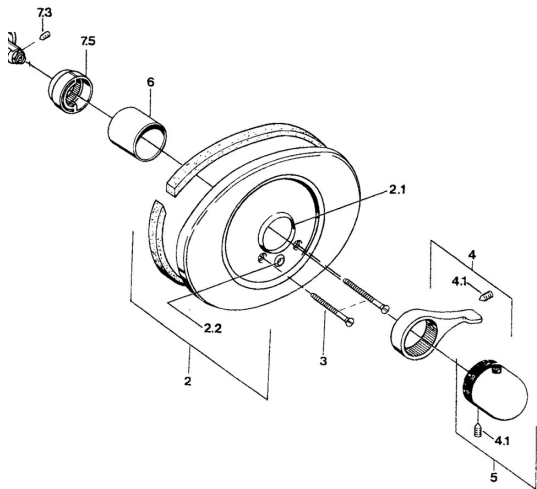

EAN: 4015474608740
static.hansa.com/08649105

Náhradní díly

SP08649105

	Název	Kód
2.1	Kroužek Černá	59911154
2.2	Krytka Eko dřez	59904846
3	Šroub, M5x65 Chrom	59904847
4	Páka Chrom	59905722
4	Páka Aranja Ukončeno	59910312
4	Páka Bílá Ukončeno	59906138
4	Páka Chrom/saténová Ukončeno	59906135
4.1	Šroub, M6x9.5	59901609
5	Ovladač regulátoru teploty Bílá Ukončeno	59910306
5	Ovladač regulátoru teploty Chrom	59910304
5	Ovladač regulátoru teploty Chrom/saténová Ukončeno	59910305
6	Růžice	59904502
7.3	Šroub, M4x4	59901027
7.5	Temperature adjustment limiter Chrom	59906355
7.5	Temperature adjustment limiter Ušlechtilá mosaz Ukončeno	59906926